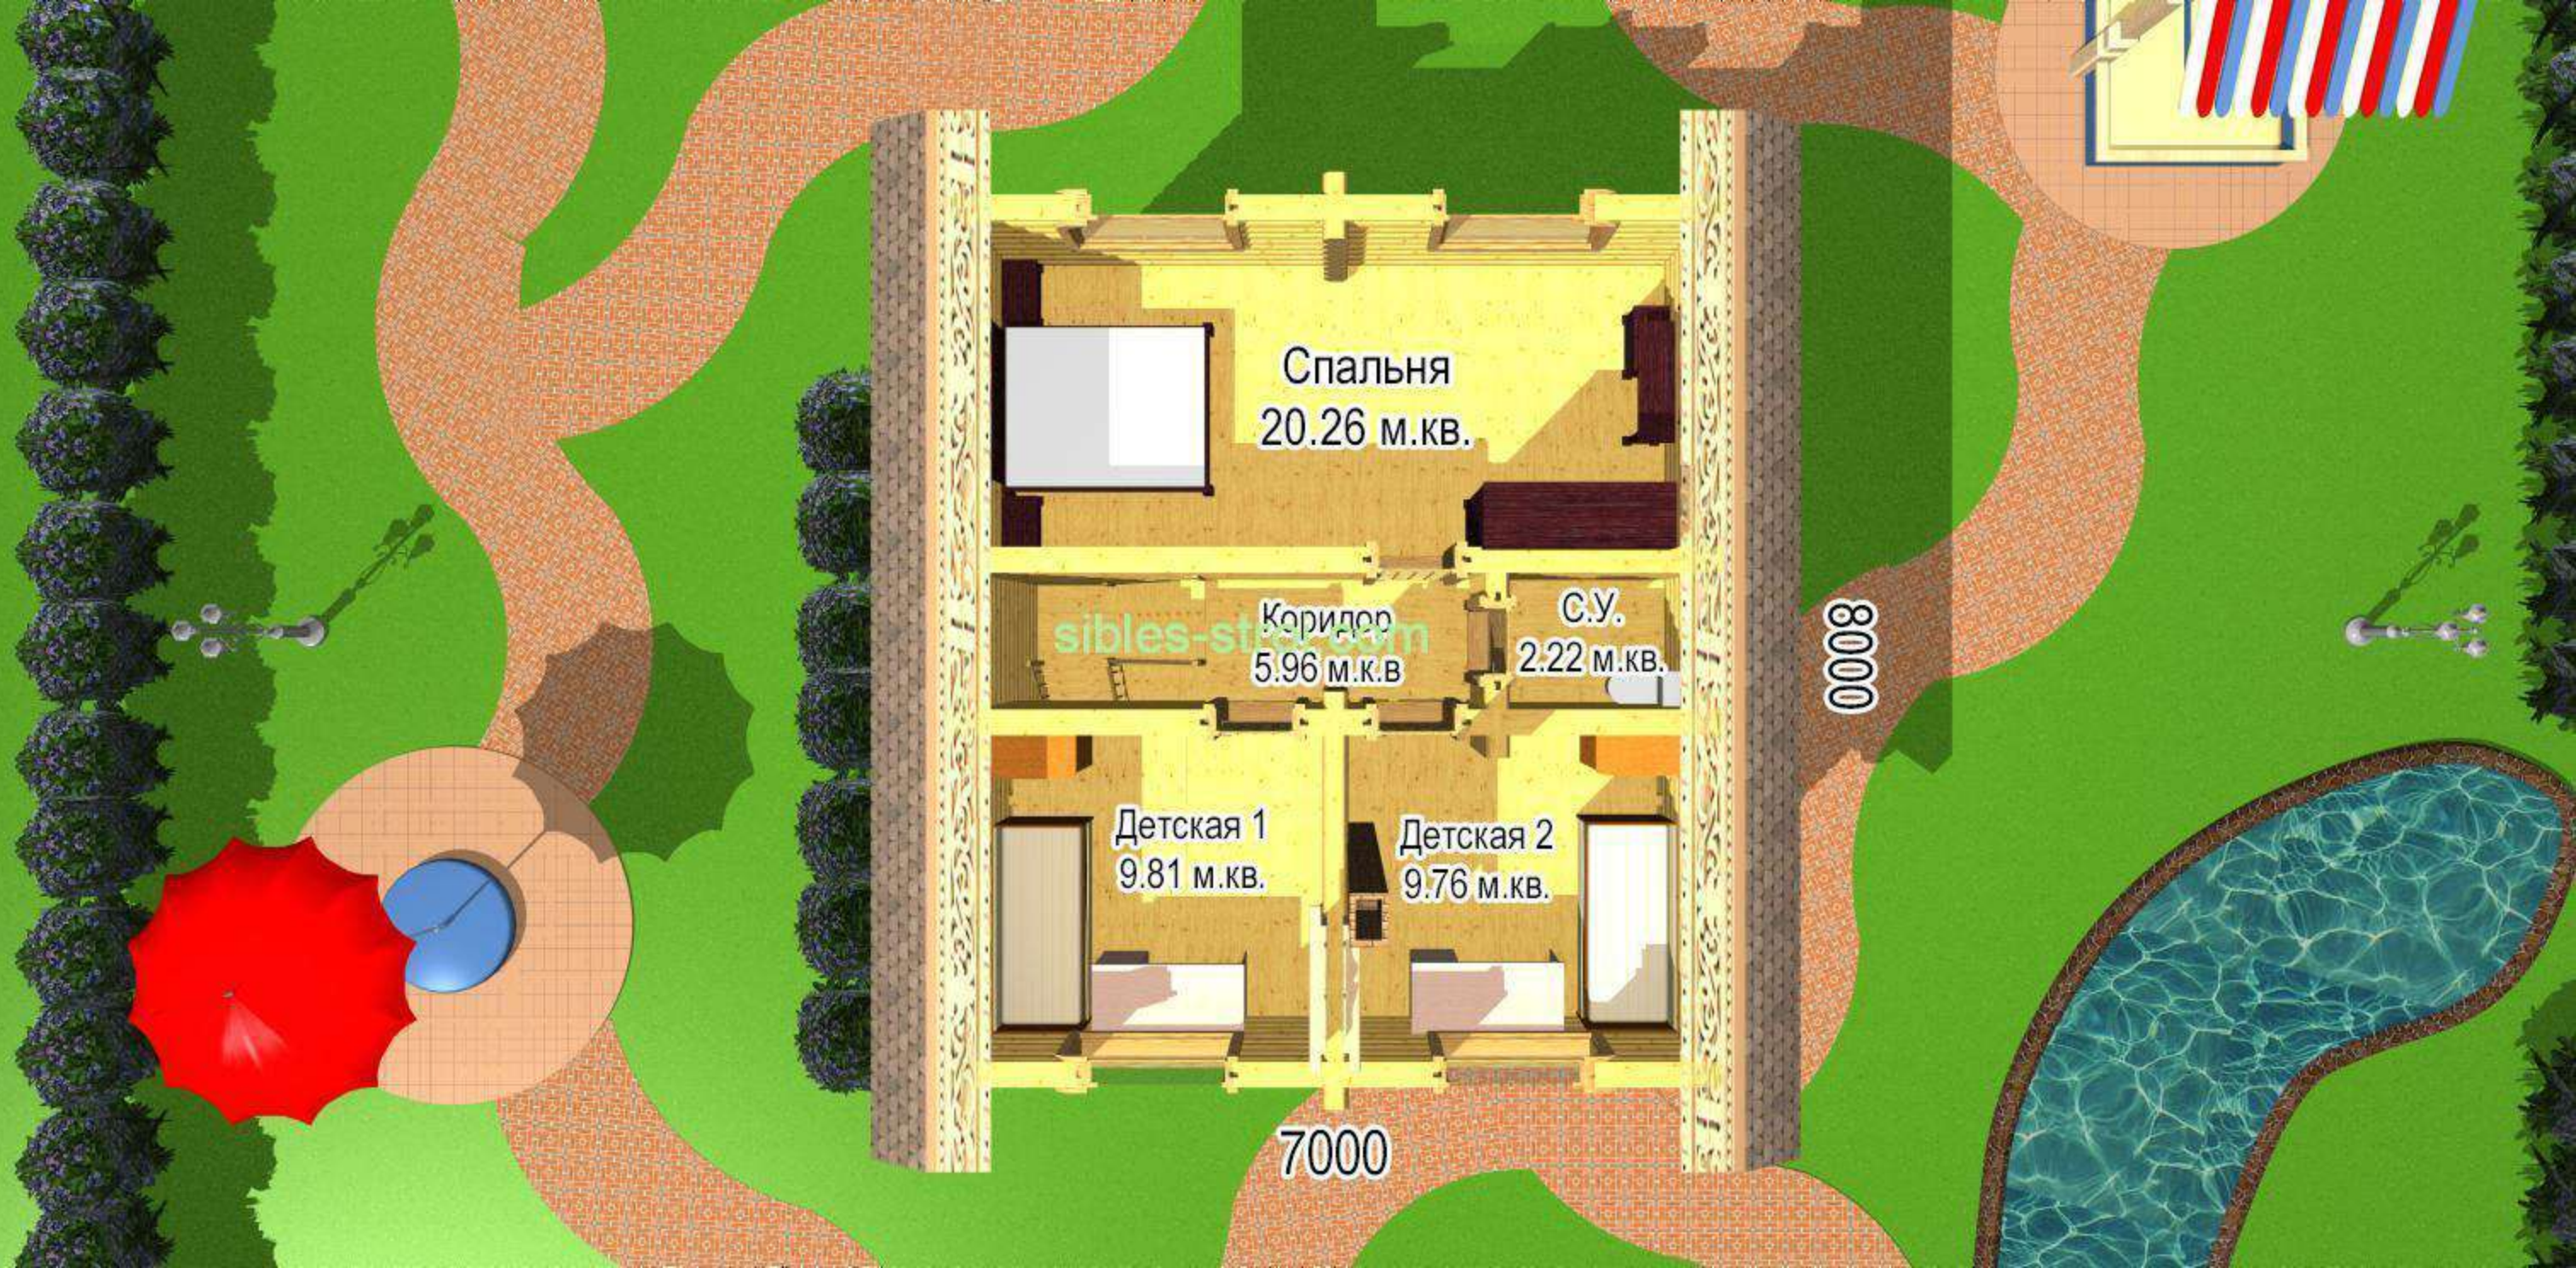

Кухня-столовая  
20.27 м.кв.

С.У. душевая  
4.11 м.кв.

Гостиная  
14.61 м.кв.

Парная  
4.92 м.кв.

Тамбур  
4.11 м.кв.

siblis-stroi.com

8000

7000

Спальня  
20.26 м.кв.

Коридор  
5.96 м.к.в

С.У.  
2.22 м.кв.

Детская 1  
9.81 м.кв.

Детская 2  
9.76 м.кв.

8000

7000

sibles-studio