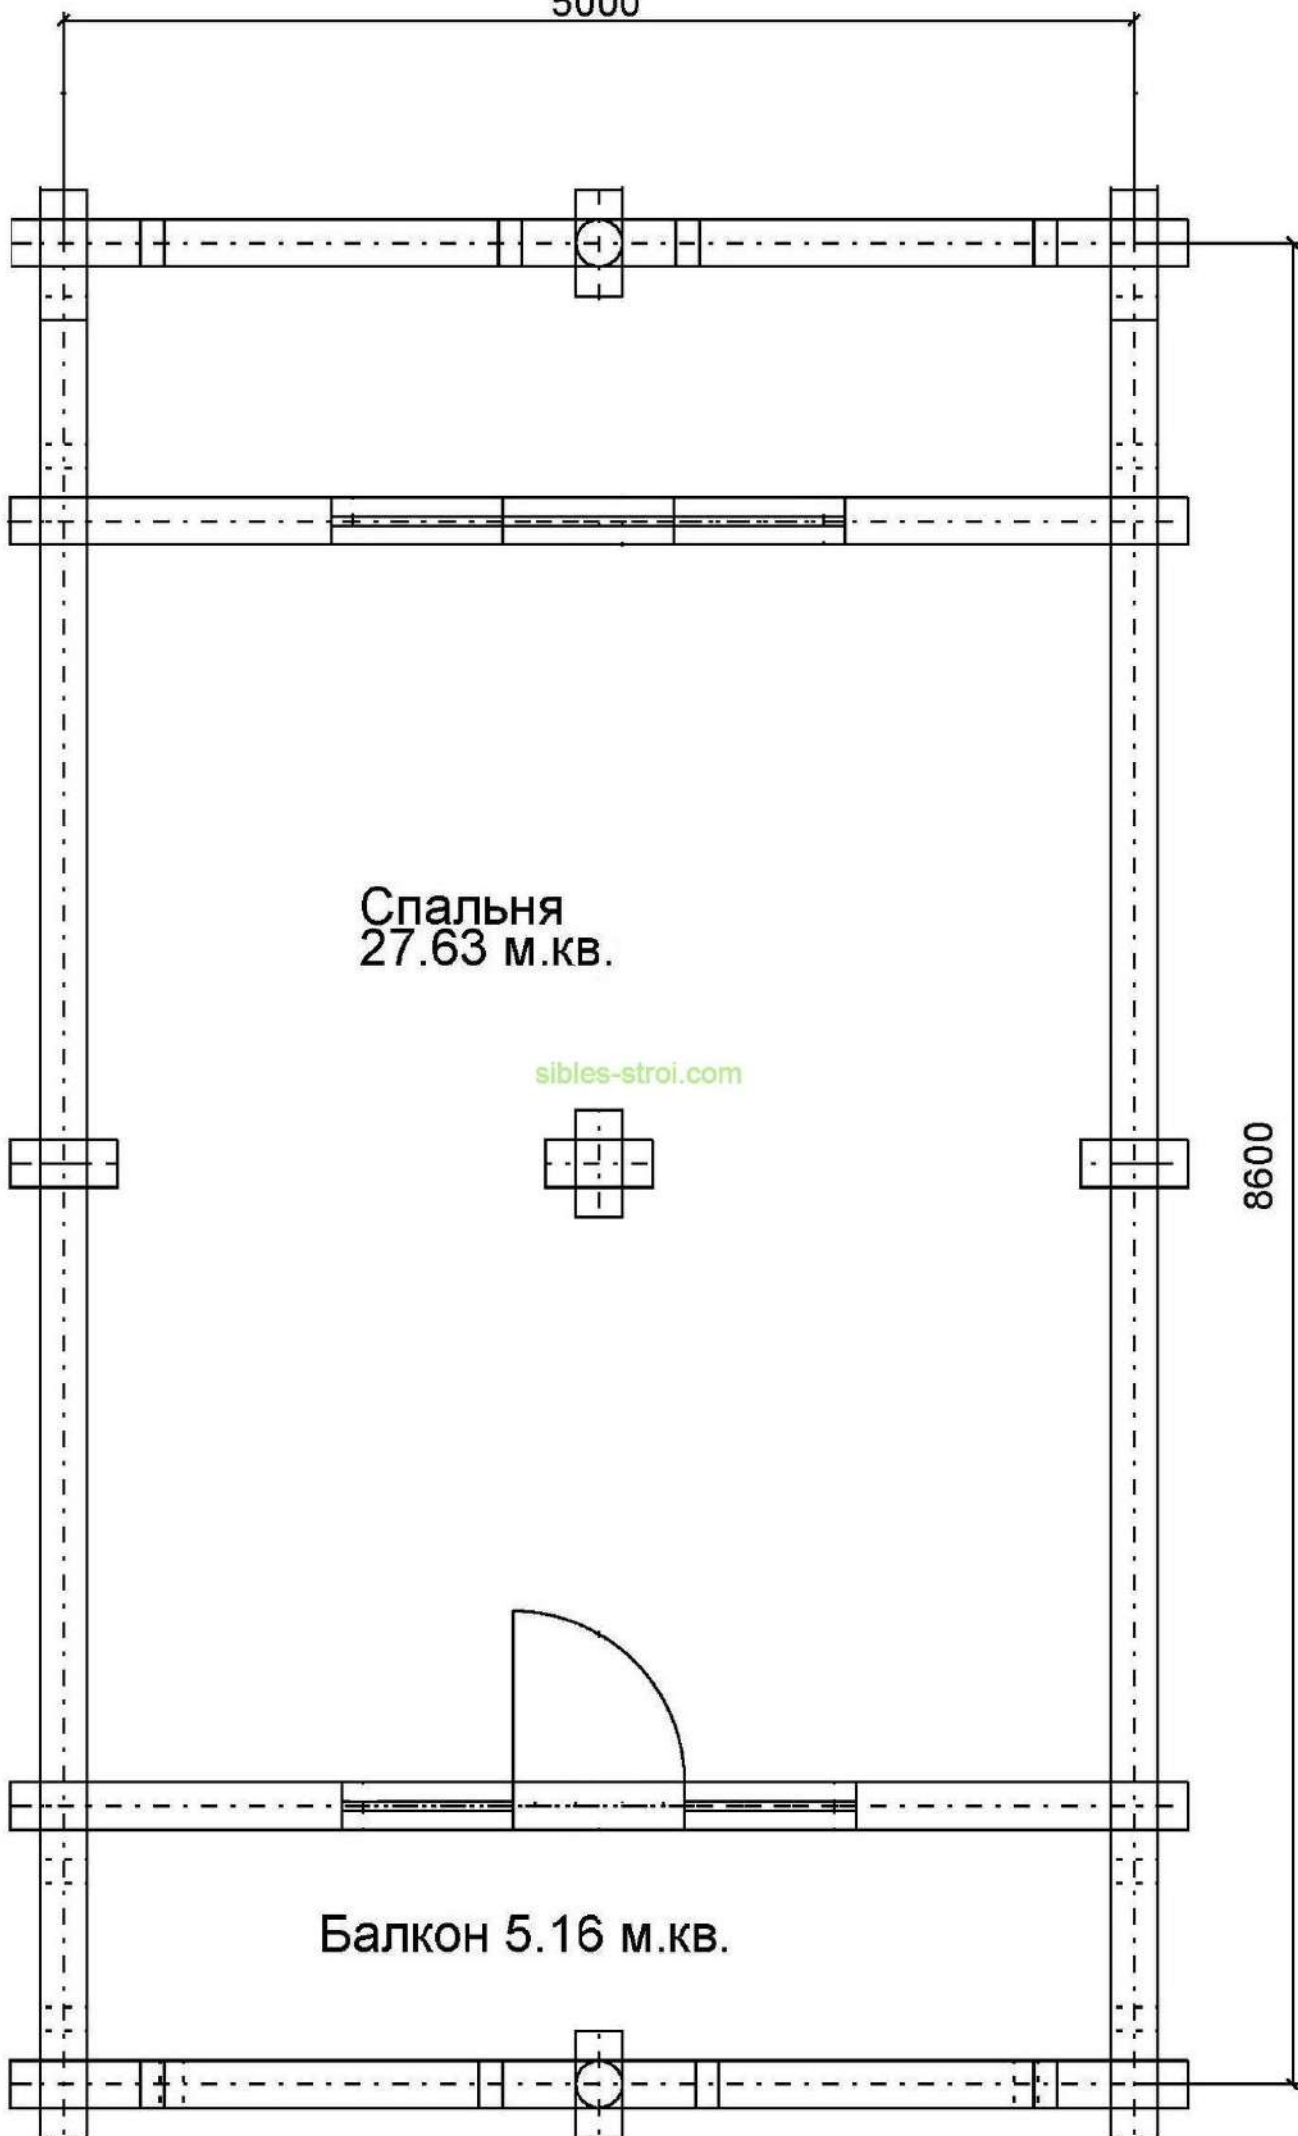

5000

Спальня
27.63 м.кв.

sibles-stroi.com

8600

Балкон 5.16 м.кв.