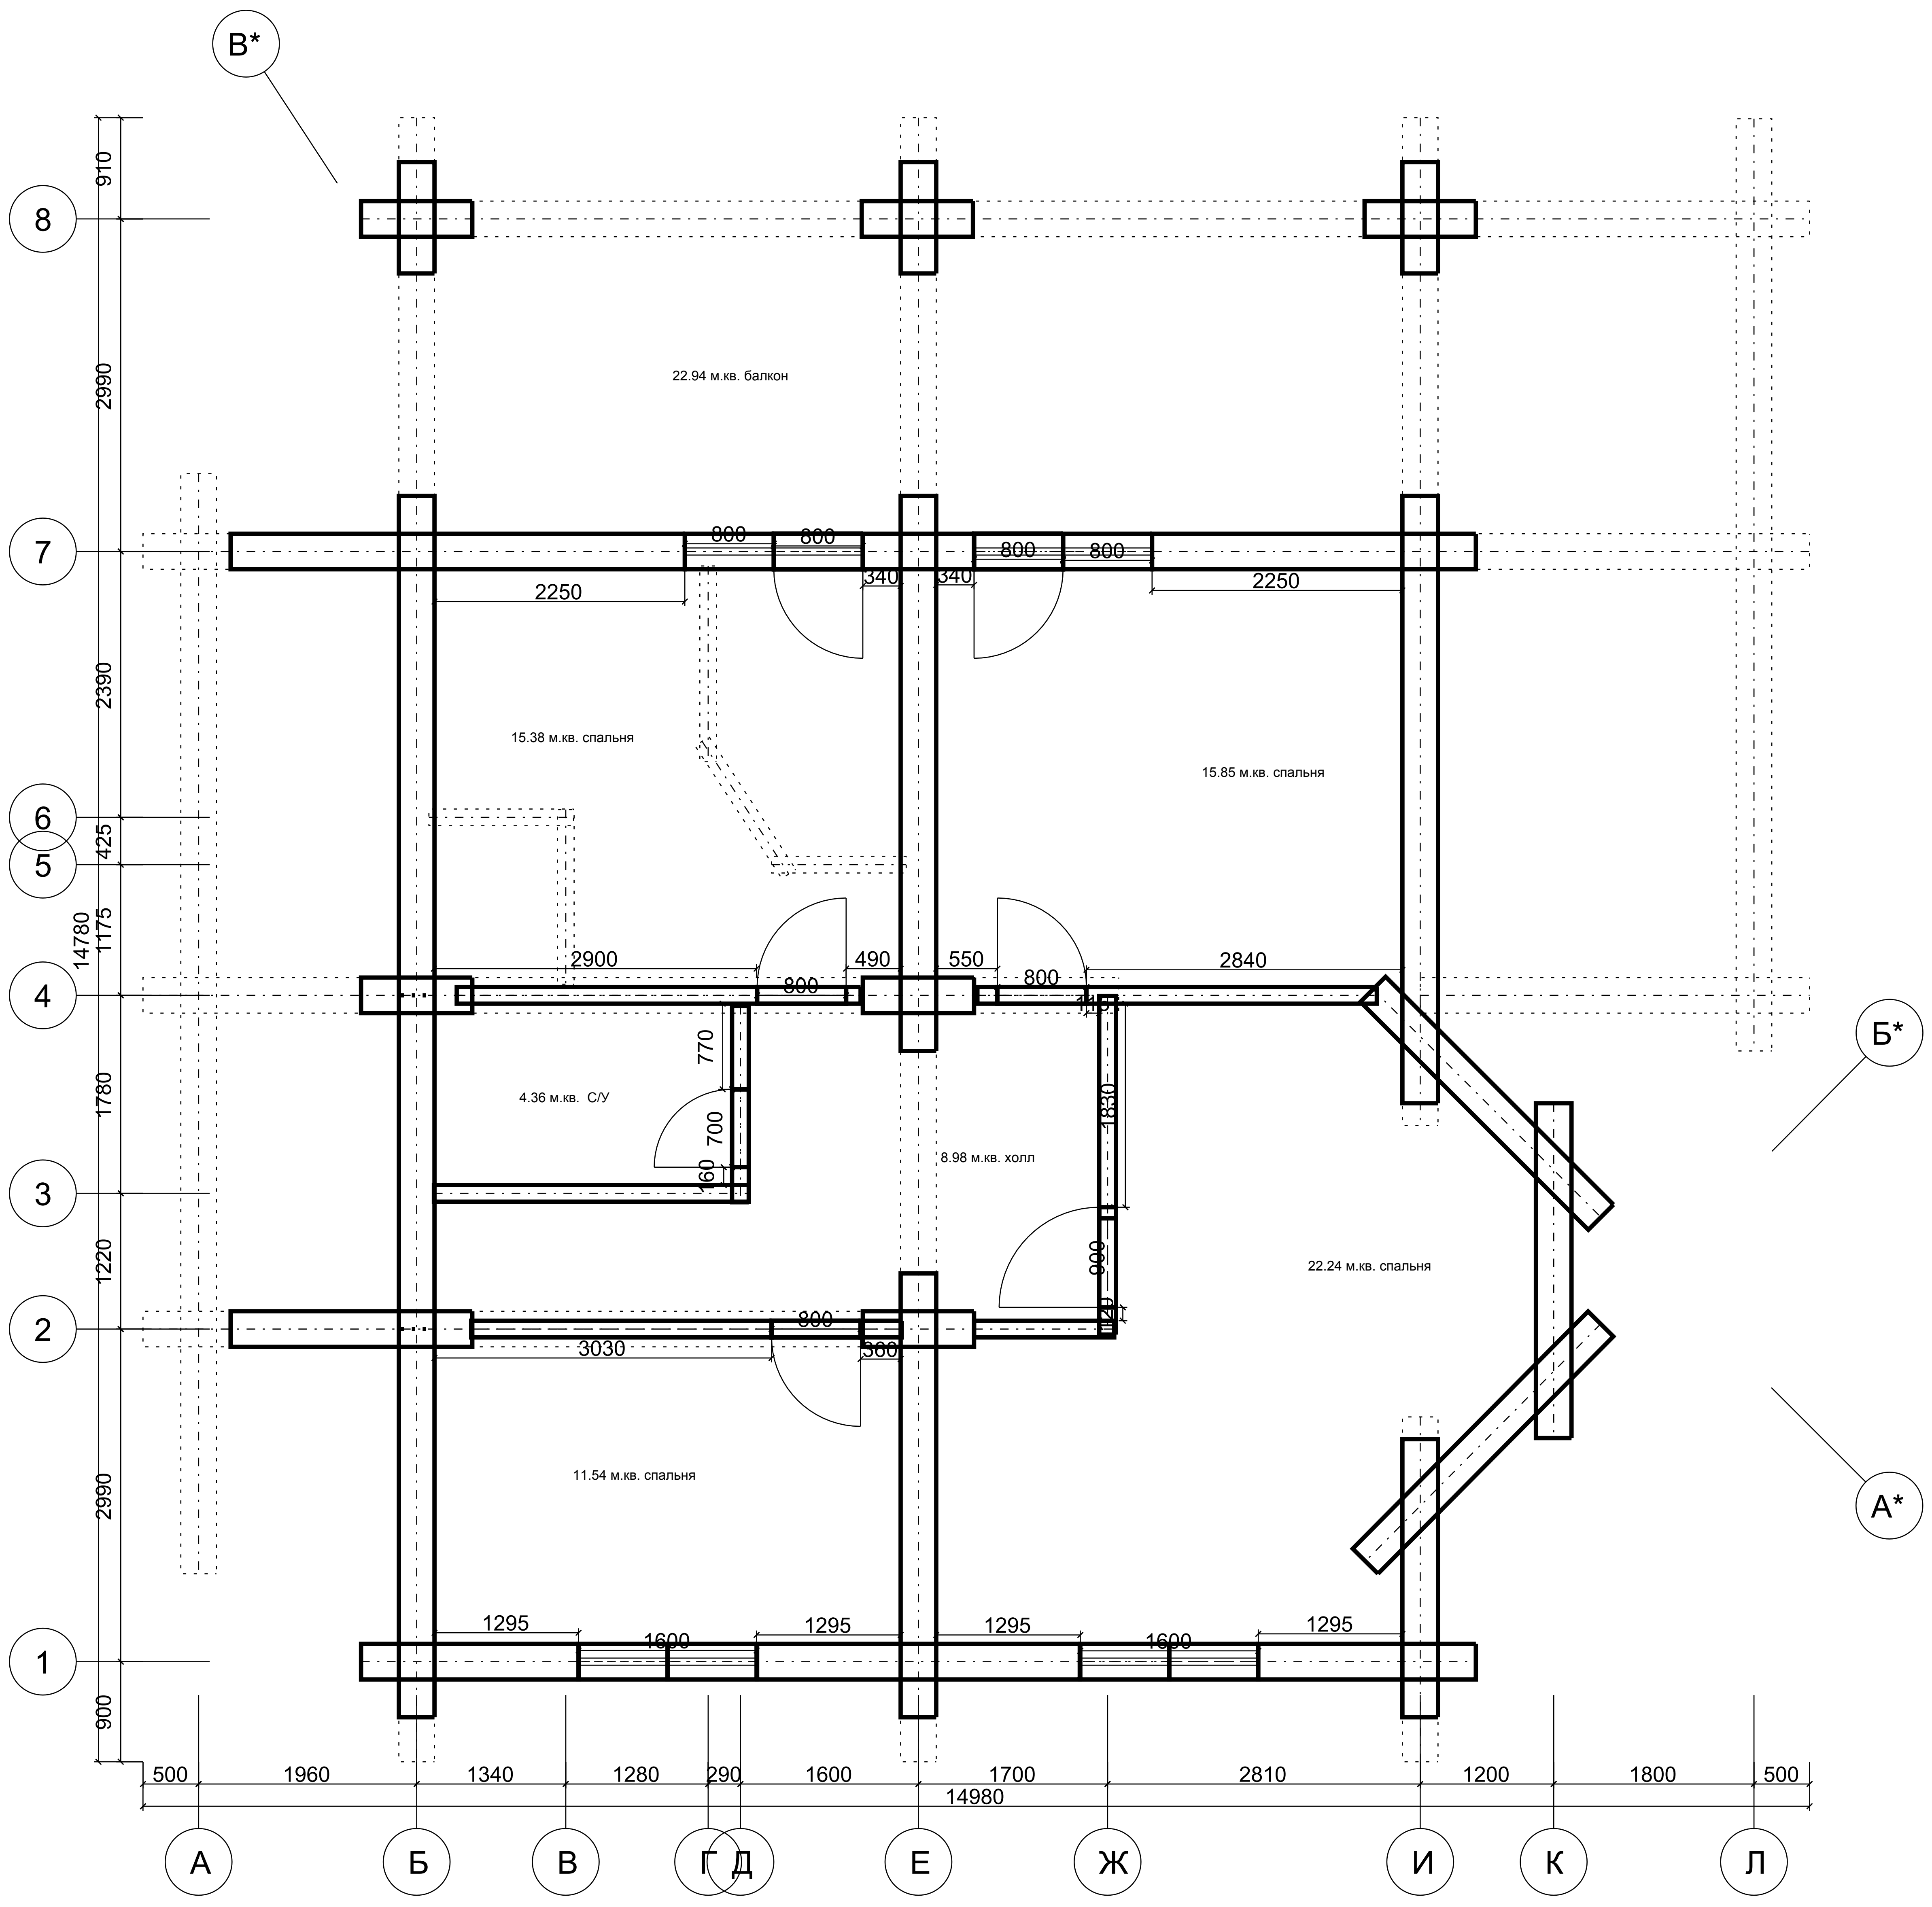

Изм.	Лист	№ докум	Подпись	Дата	Рубленый дом из сосны 32 диаметра д. Красновидово 3 первых венца с лиственницы	Литера	Масса	Масштаб
Разр.		Ледишев В.А.						1:97
Пров.		Чурилов А.А.						
Принял		Чуилов А.А.				Лист	Листов	
Т.кон.						Сибирский лес		
Н.кон.								
Утв.								
					План этажа: 4-7 ряд			

					<p>Рубленный дом из сосны 32 диаметра д. Красновидово 3 первых венца с лиственницы</p>	Литера	Масса	Масштаб
Изм.	Лист	N докум	Подпись	Дата				1:97
Разр.		Ледишев В.А.						
Пров.		Чурилов А.А.						
Принял		Чуилов А.А.				Лист	Листов	
Т.кон.					<p>План этажа: 14-14 ряд</p> <p>Сибирский лес</p>			
Н.кон.								
Утв.								