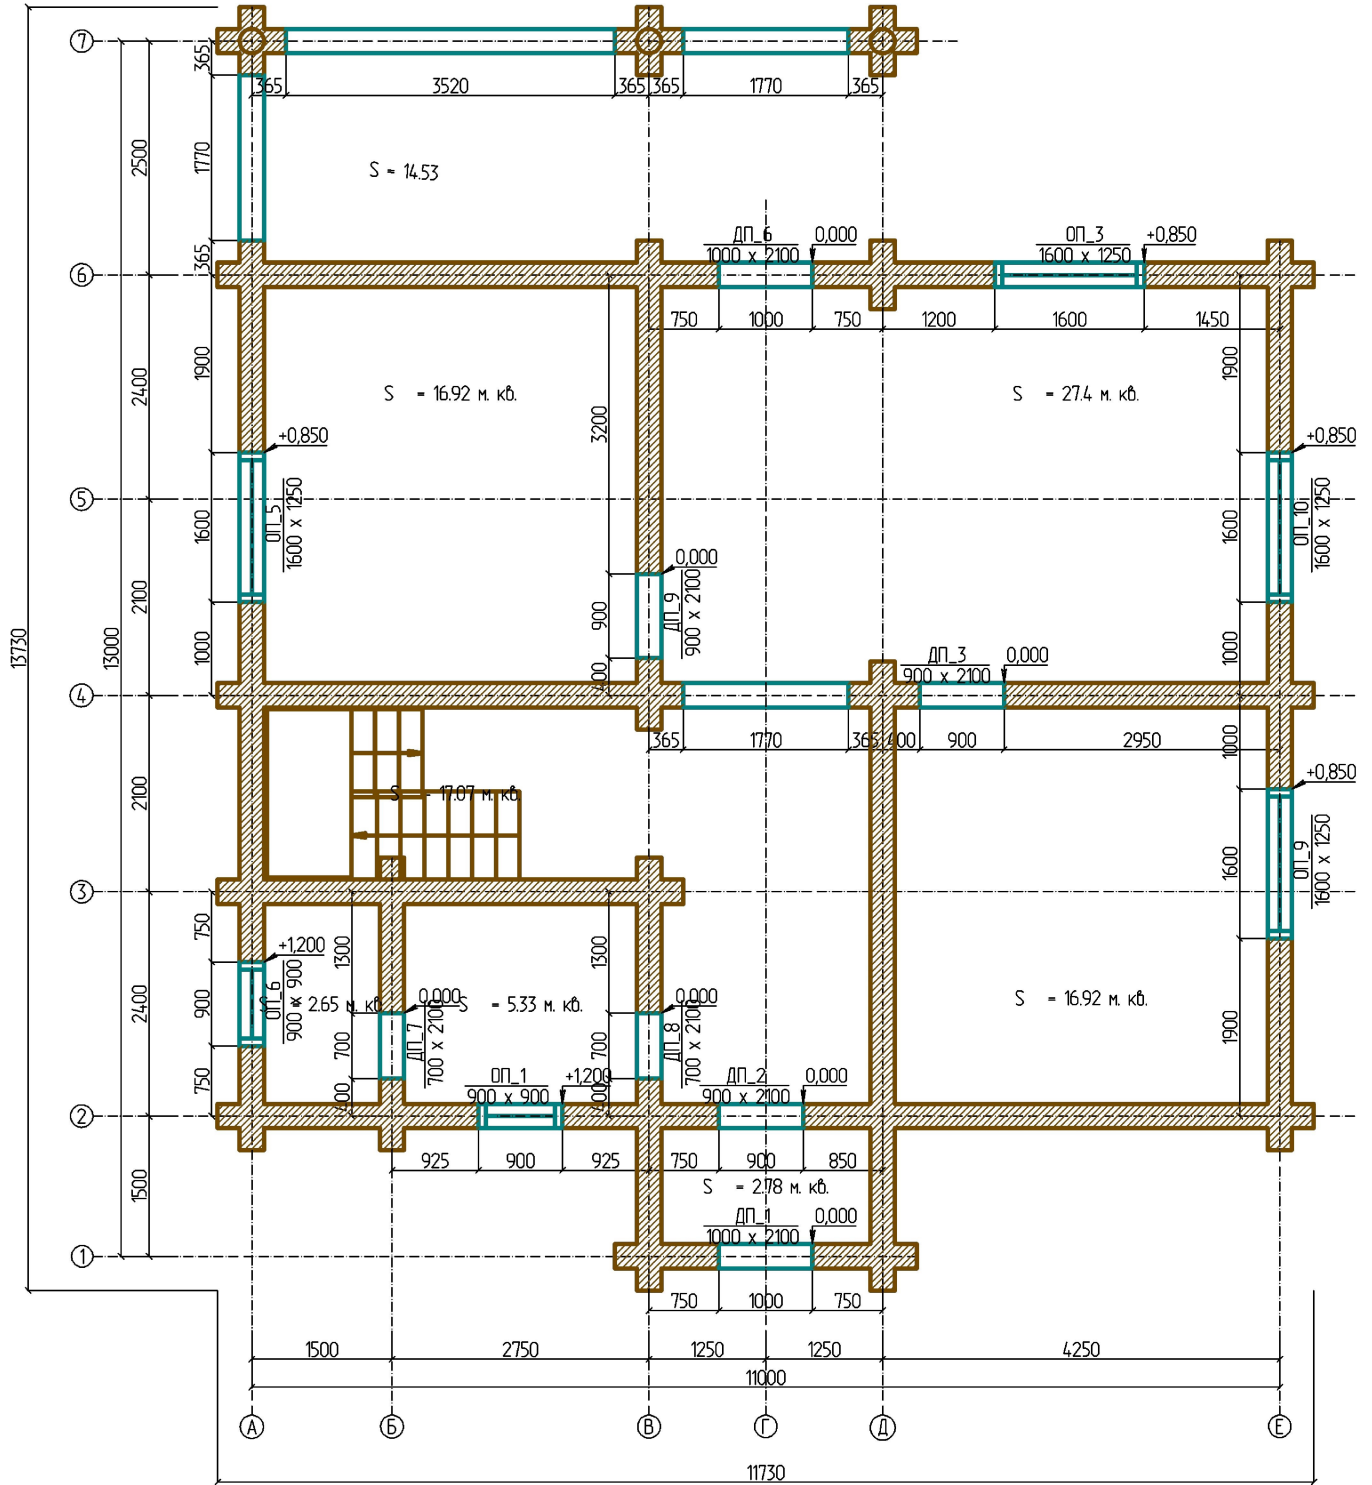

# План на отм. 0,000

Всего по комнатам:  
 S = 10359 м. кв.      S = 11228 м. кв.

						- AP		
					Изм.	Кол.		
Изм.	Кол. уч.	Лист	№ док.	Подпись	Дата			
Разработал						Стадия	Лист	Листов
							6	
План на отм. 0,000								