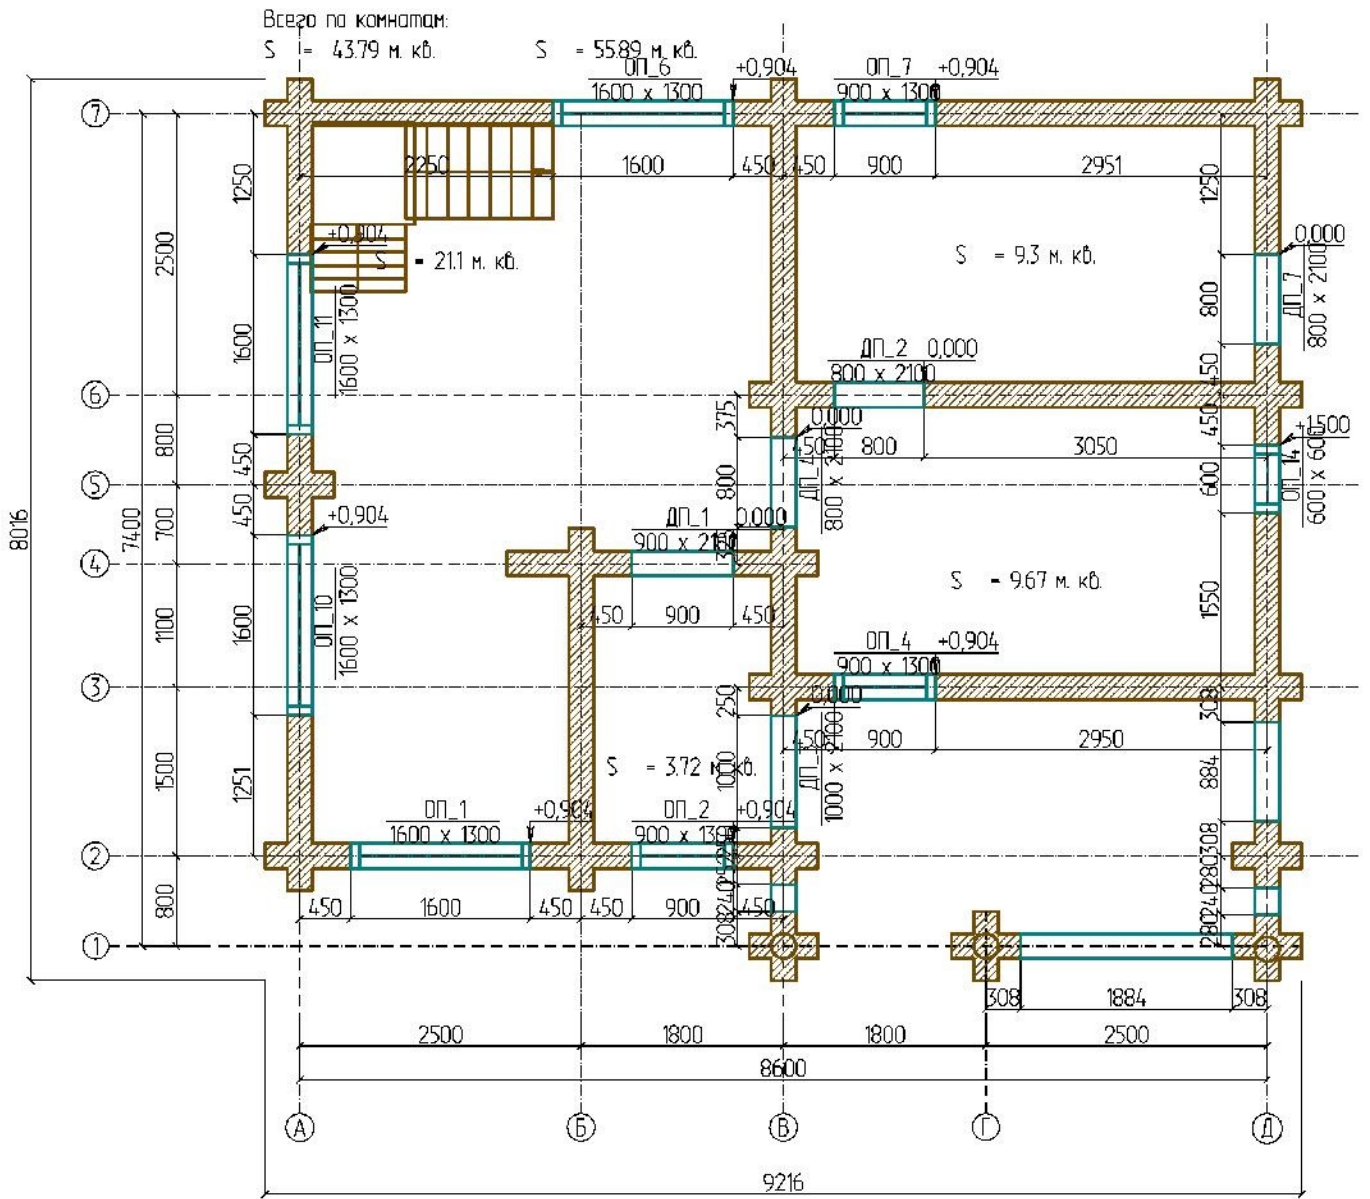

План на отм. 0,000

				Изм.	Кол.			
Изм.	Кол. уч.	Лист	№ док.	Подпись	Дата			
Разработал							Стадия	Лист
								2
План на отм. 0,000								Листов

План на отм. +2,900

Всего по комнатам:

S = 54,25 м. кв.

S = 65,3 м. кв.

				Изм.	Кол.				
Изм.	Кол. уч.	Лист	№ док.	Подпись	Дата				
Разработал							Стадия	Лист	Листов
								3	
План на отм. +2,900									