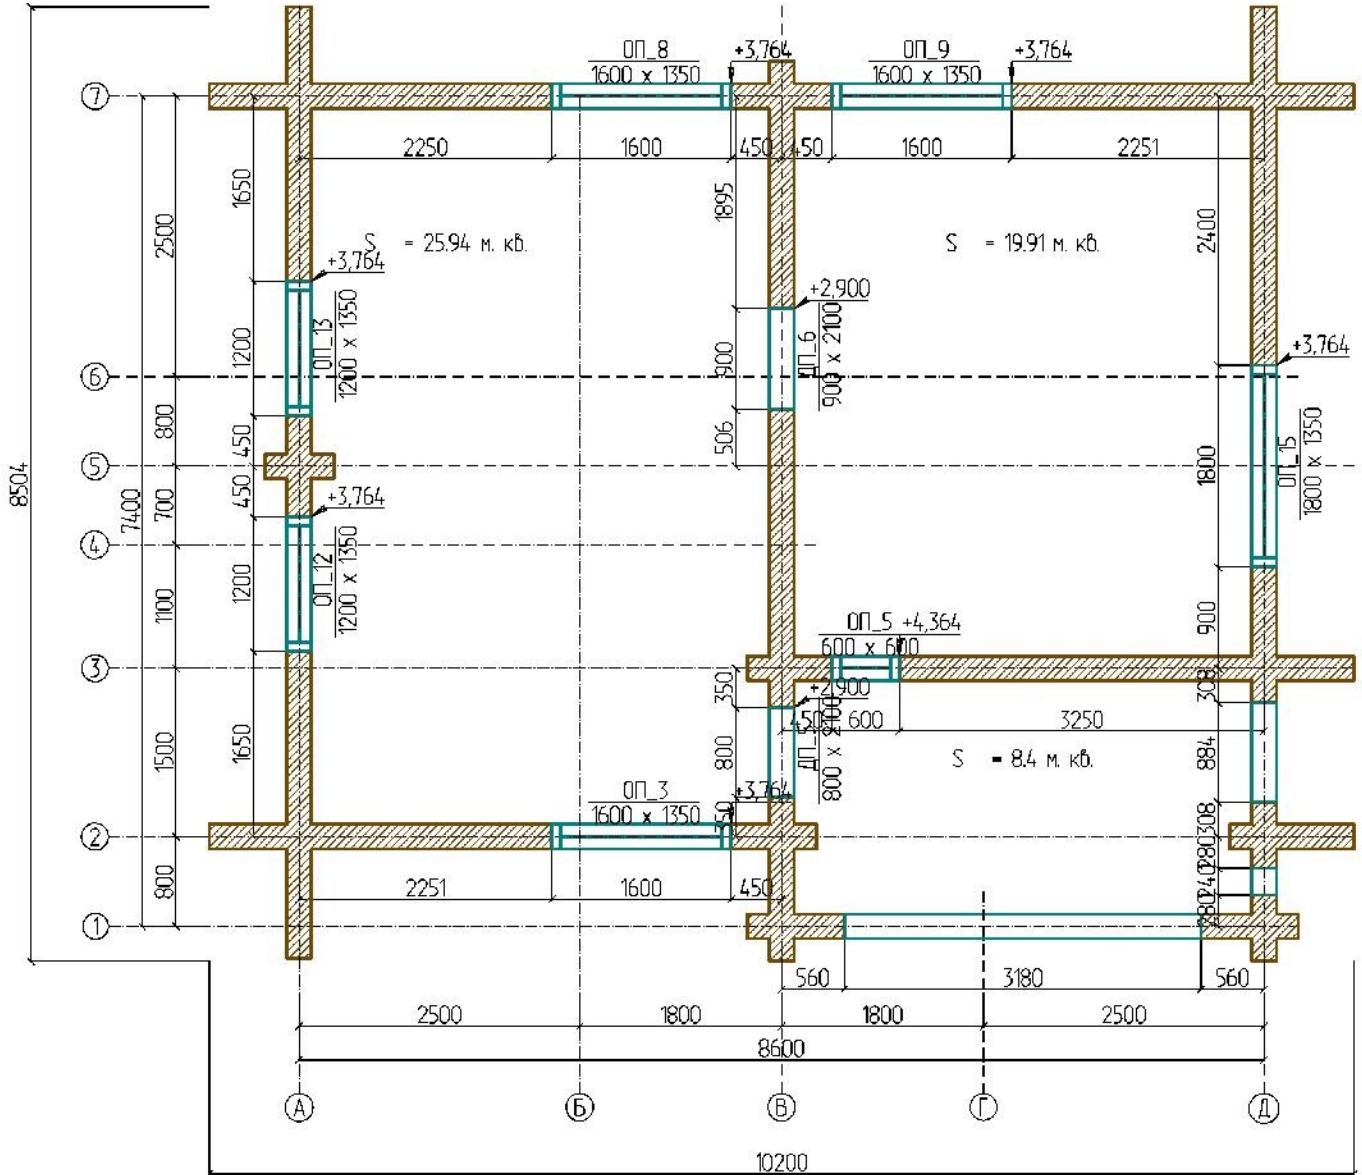

План на отм. 0,000

				Изм.	Кол.			
Изм.	Кол. уч.	Лист	№ док.	Подпись	Дата			
Разработал							Стадия	Лист
								2
План на отм. 0,000								Листов

План на отм. +2,900

Всего по комнатам:

S = 54,25 м. кв.

S = 65,3 м. кв.

				Изм.	Кол.				
Изм.	Кол. уч.	Лист	№ док.	Подпись	Дата				
Разработал							Стадия	Лист	Листов
								3	
План на отм. +2,900									