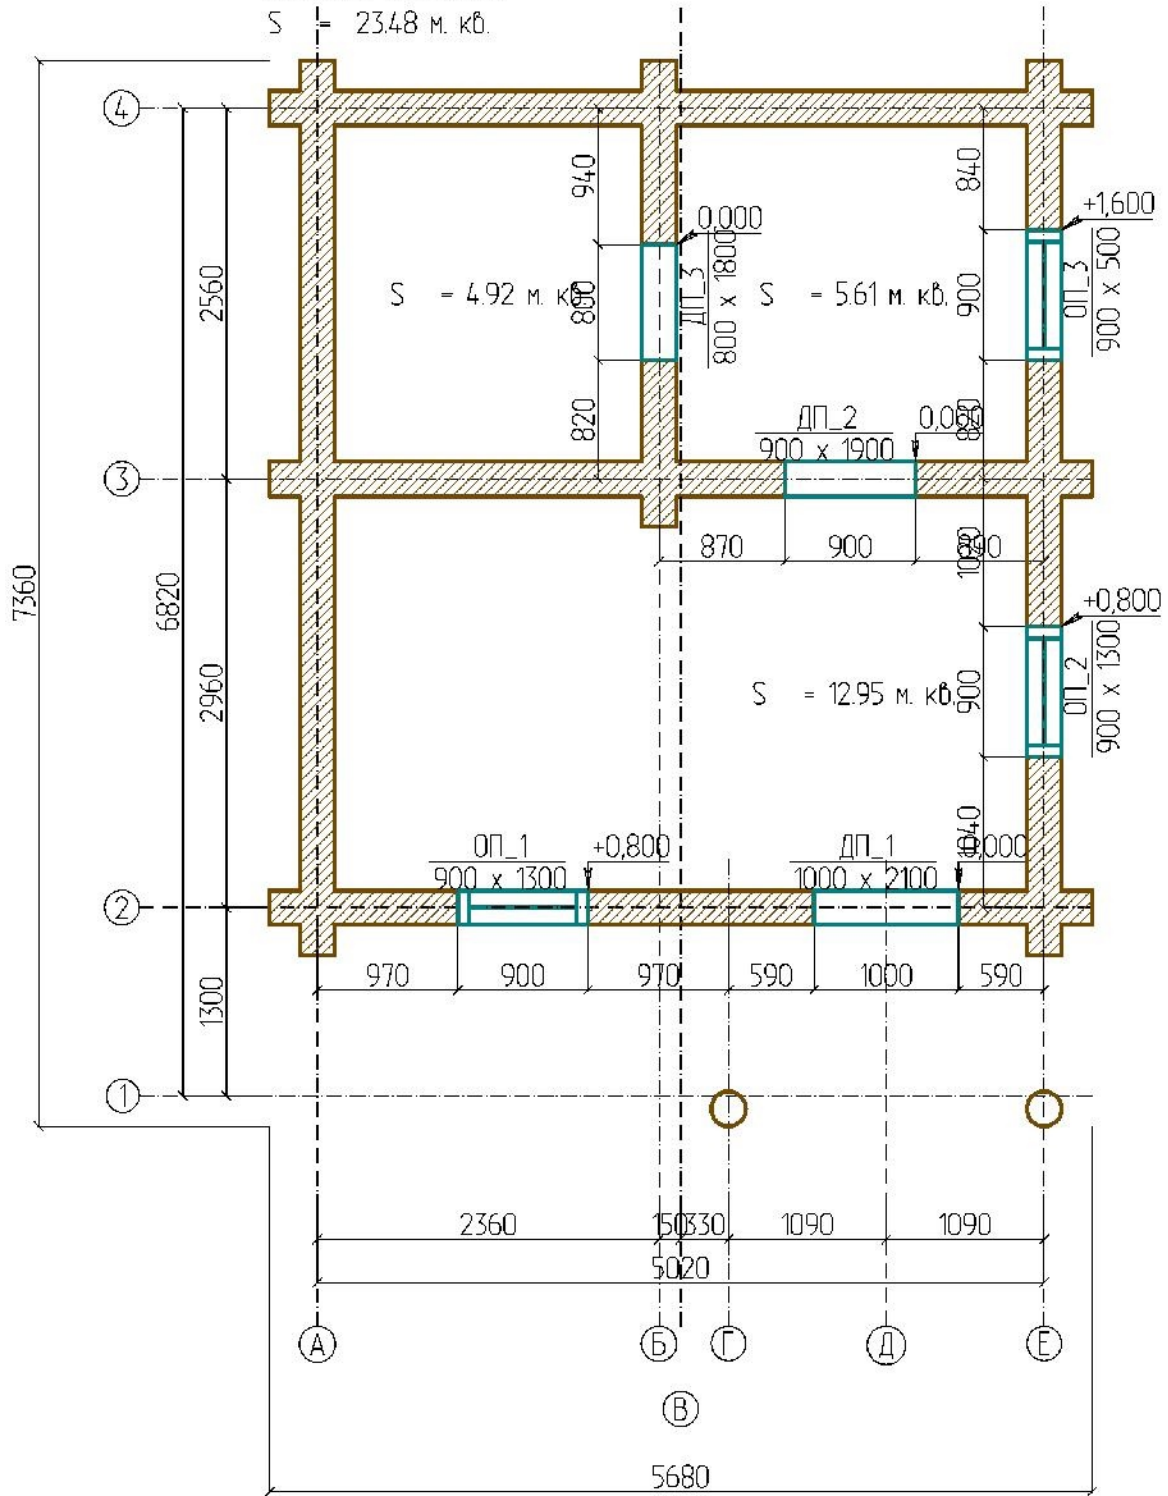

# План на отм. 0,000

Всего по комнатам:  
 $S = 2348 \text{ м. кв.}$

						42-07042017 - AP					
						Изм.	Кол.				
Изм.	Кол. уч.	Лист	№ док.	Подпись	Дата						
Разработал									Стадия	Лист	Листов
										6	
									План на отм. 0,000		